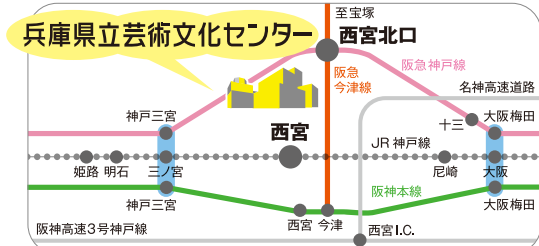

# 当日受付 劇場技術スタッフを体験してみよう!

**舞台・照明・音響スタッフの仕事**を体験  
**15:00~16:00** ※直前に開催の「お箏ミニコンサート」(14:30~14:45予定) 終了時刻によっては、開始が遅れる場合がございます。  
何が体験できるかは **当日のお楽しみ!**

※年齢制限はございません。  
※参加者多数の場合は、ご参加いただけない場合があります。

# 小 舞台上音を出してみよう♪ ご自身の楽器で自由に音を出してみませんか?

**観覧自由** **10:00~16:00 定員15組(個人・グループどちらでも可 / 1組10名以内)**  
**要申込** ■対象:高校生以下 ※未就学児童の場合は、保護者の同伴も可

**参加申込** **6/28 (金) 10:00**~WEB 申込受付開始 / 先着順  
WEBの専用フォームからお申込みください。  
※会場には、ピアノを含め楽器のご用意はございません。ご参加される方は、必ずご自身の楽器をご持参ください。※1組15分まで ※観覧自由のため、音を出している間もお客様の出入りがあります。

**センター1階 エントランス** **観覧自由** **PACメンバーによるウェルカム演奏**  
**10:30~11:00** (弦楽六重奏)  
[曲目] アンダーソン:ワルツィング・キャット アメイジング・グレイス ほか

**センター2階 共通ロビー** **当日受付** **革小物作り体験ワークショップ**  
**11:00~16:00 先着40名** ※混雑時には整理券配布  
障害福祉サービス事業所が作る「手作り革小物」の作製を体験  
レザー小物 キーホルダー コインケースなど(予定)  
実施団体:作業所集立ち  
どなたでもご参加いただけます。小学校低学年以下のお子様は、保護者の方と一緒にご参加ください。