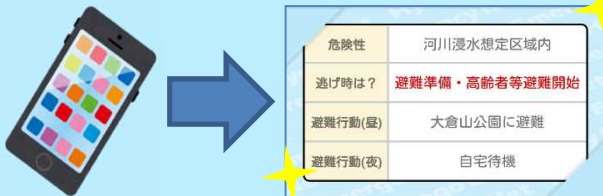

ひょうご防災ネット スマートフォンアプリ版登場！

「ひょうご防災ネット」は兵庫県および兵庫県内の市・町から「避難に関する情報」などの緊急情報や、地震、津波、気象警報などの防災に関する様々な情報を利用者の方々に提供するサービスです。

いつ発生するかわからない災害に備え、ぜひダウンロードしてください！！

主な機能

いざという時に備え 「マイ避難カード」を作成

いざというときに、速やかに避難行動がとれるように、学びながら自身で考えた避難行動に移るタイミング（逃げ時）や避難場所をアプリ内「カード」に保存できます。