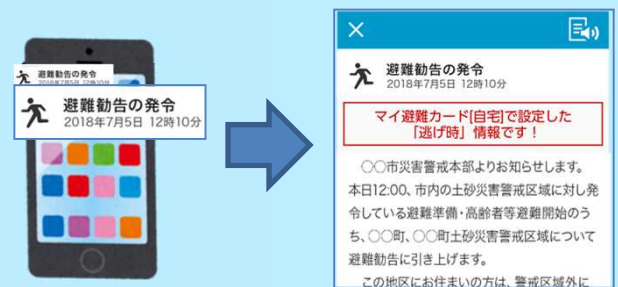

ひょうご防災ネット スマートフォンアプリ版登場！

「ひょうご防災ネット」は兵庫県および兵庫県内の市・町から「避難に関する情報」などの緊急情報や、地震、津波、気象警報などの防災に関する様々な情報を利用者の方々に提供するサービスです。

いつ発生するかわからない災害に備え、ぜひダウンロードしてください！！

主な機能

いざという時に備え 「マイ避難カード」を作成

いざというときに、速やかに避難行動がとれるように、学びながら自身で考えた避難行動に移るタイミング（逃げ時）や避難場所をアプリ内「カード」に保存できます。

また、保存した逃げ時に関する情報をプッシュ通知で受け取ると[マイ避難カード]を表示します。

避難に関する情報や各種気象 情報などをプッシュ通知！

主な配信情報

- 兵庫県・市・町からの緊急情報
- 避難関連情報
- 避難所関連情報
- 国民保護に関する情報
- その他緊急度の高い情報
- 兵庫県・市・町からのお知らせ情報
- 地震情報
- 津波注意報・警報
- 気象警報・特別警報
- 記録的短時間大雨情報
- 土砂災害警戒情報
- 河川洪水予報
- 竜巻注意情報